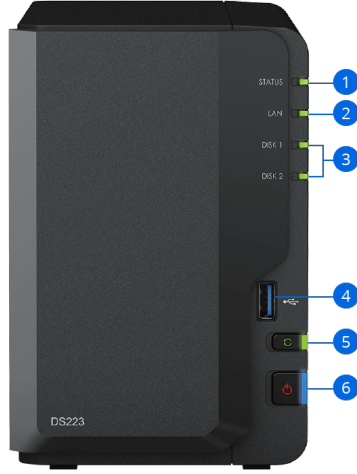

Donanıma Genel Bakış

DS223 (Ön)