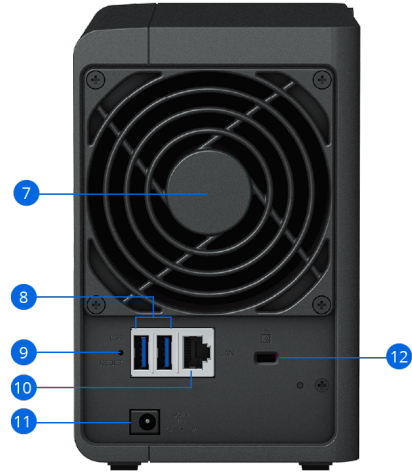

# Donanıma Genel Bakış

DS223 (Ön)

DS223 (Arka)

1	Durum Göstergesi	2	LAN Göstergesi	3	Sürücü Durumu Göstergeleri	4	USB 3.2 Gen 1 Bağlantı Noktası
5	Kopyalama Düğmesi	6	Güç Düğmesi	7	Fan	8	USB 3.2 Gen 1 Bağlantı Noktaları
9	Sıfırlama Düğmesi	10	1 GbE RJ-45 Bağlantı Noktası	11	Güç Bağlantı Noktası	12	Kensington Güvenlik Yuvası