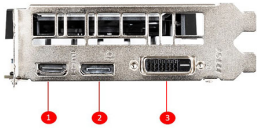

SPECIFICATIONS

Memory	4GB GDDR6
Grafik Motoru	NVIDIA® GeForce® GTX 1650
Veriyolu Standardı	PCI Express x16 3.0
Bellek Arayüzü	128-bit
Çekirdek Hızı(MHz)	Boost: Up to 1590 MHz
Bellek Hızı(MHz)	12 Gbps
Maximum Displays	3
Power consumption (W)	75 W
HDCP Desteği	2.2
Output	DL-DVI-D x 1 / DisplayPort x 1 (v1.4) / HDMI™ 2.0b x 1
Digital Maximum Resolution	7680x4320
Recommended Power Supply (W)	300 W
DirectX Desteği	12 API
OpenGL Desteği	4.6
Boyutlar (mm)	178 x 111 x 38 mm
Ağırlık	454 g / 658 g

CONNECTIONS

1. HDMI™
2. DisplayPort
3. DVI-D